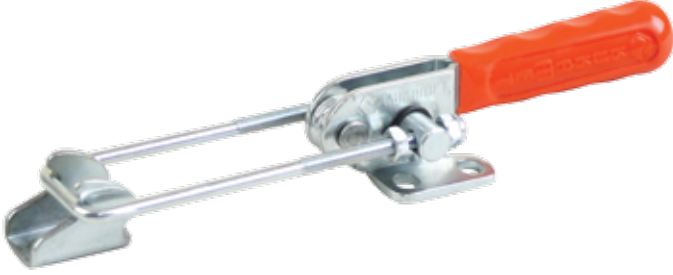

321

MODEL NO	PASLANMAZ (STAINLESS)	SİYAH (BLACK)	F1 (N)	F3 (N)	STROK (DİŞ BOYU) (STROKE) (thread length)	AĞIRLIK (WEIGHT) (gr)
321 - 1	S 321 - ....	B 321 - ....	1000	1500	45	115

F1 : BASKI KUVVETİ ( EXERTING FORCE ), F3 : TUTMA KAPASİTESİ ( HOLDING CAPACITY )  
Paslanmaz U Kancalı ürünlerin çekme kuvvetleri %30 daha azdır. ( Stainless steel latch clamp's tensile strength are %30 more less )

**Ayak Tipi: Yatay Tabanlı**  
Body Mounting Base: Horizontal

311 Sayfa/Page: 36    331 Sayfa/Page: 38    341 Sayfa/Page: 41

MODEL NO	A	B	C min.	C max.	D	E ~	E2 ~	F ~	G	H	H2	J	K	L min.	L max.	N	N2
321 - 1	26	32	35	65	20	16	10	18,5-21,5	13	33	99	23	M4	135	165	5x6.5	Ø 5

MODEL NO	PASLANMAZ (STAINLESS)	SİYAH (BLACK)	F1 (N)	F3 (N)	STROK (DİŞ BOYU) (STROKE) (thread length)	AĞIRLIK (WEIGHT) (gr)
331 - 1	S 331 - ....	B 331 - ....	1000	1500	45	95
331 - 2	S 331 - ....	B 331 - ....	1500	2000	45	160
331 - 3	S 331 - ....	B 331 - ....	2200	3200	75	310
331 - 4	S 331 - ....	B 331 - ....	7000	8000	95	720
331 - 5		B 331 - ....	10000	11000	110	860

F1 : BASKI KUVVETİ ( EXERTING FORCE ), F3 : TUTMA KAPASİTESİ ( HOLDING CAPACITY )  
Paslanmaz U Kancalı ürünlerin çekme kuvvetleri %30 daha azdır. ( Stainless steel latch clamp's tensile strength are %30 more less )