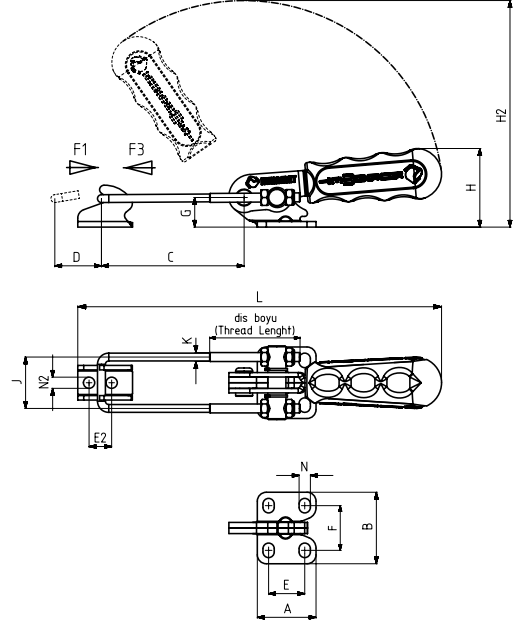

321

MODEL NO	PASLANMAZ (STAINLESS)	SİYAH (BLACK)	F1 (N)	F3 (N)	STROK (DİŞ BOYU) (STROKE) (thread length)	AĞIRLIK (WEIGHT) (gr)
321 - 1	S 321 - ....	B 321 - ....	1000	1500	45	115

F1 : BASKI KUVVETİ ( EXERTING FORCE ), F3 : TUTMA KAPASİTESİ ( HOLDING CAPACITY )  
Paslanmaz U Kancalı ürünlerin çekme kuvvetleri %30 daha azdır. ( Stainless steel latch clamp's tensile strength are %30 more less )

**Ayak Tipi: Yatay Tabanlı**  
Body Mounting Base: Horizontal

311 Sayfa/Page: 36    331 Sayfa/Page: 38    341 Sayfa/Page: 41

MODEL NO	A	B	C min.	C max.	D	E ~	E2 ~	F ~	G	H	H2	J	K	L min.	L max.	N	N2
321 - 1	26	32	35	65	20	16	10	18,5-21,5	13	33	99	23	M4	135	165	5x6.5	Ø 5

MODEL NO	PASLANMAZ (STAINLESS)	SİYAH (BLACK)	F1 (N)	F3 (N)	STROK (DİŞ BOYU) (STROKE) (thread length)	AĞIRLIK (WEIGHT) (gr)
331 - 1	S 331 - ....	B 331 - ....	1000	1500	45	95
331 - 2	S 331 - ....	B 331 - ....	1500	2000	45	160
331 - 3	S 331 - ....	B 331 - ....	2200	3200	75	310
331 - 4	S 331 - ....	B 331 - ....	7000	8000	95	720
331 - 5		B 331 - ....	10000	11000	110	860

C Ölçüsü Kısa U Kanca İçindir. Bkz. Aksesuar Sayfası. / C Dimension is for short U Hook. Please See Accessories Page.