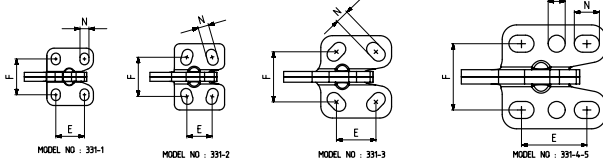

Ayak Tipi: Yatay Tabanlı
Body Mounting Base: Horizontal

321 Sayfa/Page: 38   351 Sayfa/Page: 42   361 Sayfa/Page: 44

MODEL NO	A	B	C Min.	C Max.	D	E ~	E2 ~	F ~	G	H	H2	J	K	L Min.	L Max.	M	N	N2
331 - 1	26	32	35	65	20	16	10	18,5 - 21,5	13	28	80	23	M4	135	165		5 x 6.5	Ø 5
331 - 2	28	37	32	62	25	13 - 15	10 - 14	19 - 24,5	17	58	120	23	M4	142	172		6 x 9	5,5 x 7,5
331 - 3	39.5	46	32	67	35	19 - 25	16	25 - 31	21.5	67	160	30	M6	177	212		7,5 x 11,5	Ø 6,5
331 - 4	58	58	45	95	44	32 - 41	18 - 21	37	27,5	91	200	43	M8	233	282	Ø 9,5	9,5 x 14	8,5 x 10
331 - 5	58	58	45	127	44	32 - 41	18 - 21	37	27,5	93,5	204,5	45	M10	233	315	Ø 9,5	9,5 x 14	8,5 x 10

C Ölçüsü Kısa U Kanca İçindir. Bkz. Aksesuar Sayfası. / C Dimension is for short U Hook. Please See Accessories Page.