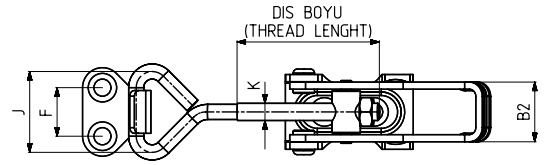

new

MODEL NO	PASLANMAZ (STAINLESS)	F1 (N)	F3 (N)	STROK (DIŞ BOYU) (STROKE) (thread length)	AĞIRLIK (WEIGHT) (gr)
361 - 1	S361 -	1000	1200	23	55
361 - 2	S361 -	1500	1725	50	100
361 - 2 - K	S361 -	1500	1725	50	100
361 - 3 - K	S361 -	2000	2500	40	240
361 - 3	S361 -	2000	2500	40	250

F1 : BASKI KUVVETİ (EXERTING FORCE) , F3 : TUTMA KAPASİTESİ (HOLDING CAPACITY)

MODEL NO : 361-1

MODEL NO : 361-2 / 361-2-K

MODEL NO : 361-3 / 361-3-K

Ayak Tipi: Yatay Tabanlı
Body Mounting Base: Horizontal

MODEL NO	A	B	B2	B3	C Min	C Max	D	E ~	E2 ~	E3 ~	F ~	F2 ~	F3 ~	F4 ~	G	H	H2	J	L Min	L Max	M	N
361 - 1	42,5	20	16,5	27	22	31,5	11	22,5	11,3	11,2	14	6,9	6,9	-	10,5	16,5	57,5	20	M5	83	93,5	Ø 5
361 - 2	45	26	21	-	25	60	13,75	17,5	-	-	17	-	-	-	12	19,5	78	28,5	M6	110	145	Ø 6
361 - 2 - K	45	26	21	-	25	60	13,75	17,5	-	-	17	-	-	-	12	19,5	78	28,5	M6	110	145	Ø 6
361 - 3 - K	68,5	37	31,5	60	51	66,5	13	44,5	22	22,5	-	17,5	17,75	20	15	28	112	40	M8	167	182	Ø 6
361 - 3	68,5	37	31,5	60	51	66,5	13	44,5	22	22,5	22	17,5	17,75	20	15	28	124	40	M8	179	194	Ø 6