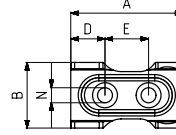

new

MODEL NO	PASLANMAZ (STAINLESS)	F1 (N)	F3 (N)	STROK (DIŞ BOYU) (STROKE) (thread length)	AĞIRLIK (WEIGHT) (gr)
361 - 1	S361 -	1000	1200	23	55
361 - 2	S361 -	1500	1725	50	100
361 - 2 - K	S361 -	1500	1725	50	100
361 - 3 - K	S361 -	2000	2500	40	240
361 - 3	S361 -	2000	2500	40	250

F1 : BASKI KUVVETİ (EXERTING FORCE) , F3 : TUTMA KAPASİTESİ (HOLDING CAPACITY)

MODEL NO : 361-1

MODEL NO : 361-2 / 361-2-K

MODEL NO : 361-3 / 361-3-K

Ayak Tipi: Yatay Tabanlı
Body Mounting Base: Horizontal

MODEL NO	A	B	B2	B3	C Min	C Max	D	E ~	E2 ~	E3 ~	F ~	F2 ~	F3 ~	F4 ~	G	H	H2	J	L Min	L Max	M	N
361 - 1	42,5	20	16,5	27	22	31,5	11	22,5	11,3	11,2	14	6,9	6,9	-	10,5	16,5	57,5	20	M5	83	93,5	Ø 5
361 - 2	45	26	21	-	25	60	13,75	17,5	-	-	17	-	-	-	12	19,5	78	28,5	M6	110	145	Ø 6
361 - 2 - K	45	26	21	-	25	60	13,75	17,5	-	-	17	-	-	-	12	19,5	78	28,5	M6	110	145	Ø 6
361 - 3 - K	68,5	37	31,5	60	51	66,5	13	44,5	22	22,5	-	17,5	17,75	20	15	28	112	40	M8	167	182	Ø 6
361 - 3	68,5	37	31,5	60	51	66,5	13	44,5	22	22,5	22	17,5	17,75	20	15	28	124	40	M8	179	194	Ø 6