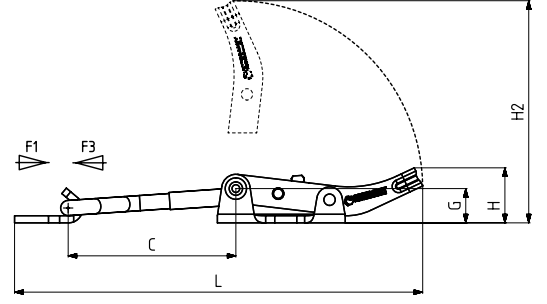

new

MODEL NO	PASLANMAZ (STAINLESS)	F1 (N)	F3 (N)	STROK (DIŞ BOYU) (STROKE) (thread length)	AĞIRLIK (WEIGHT) (gr)
361 - 1	S361 -	1000	1200	23	55
361 - 2	S361 -	1500	1725	50	100
361 - 2 - K	S361 -	1500	1725	50	100
361 - 3 - K	S361 -	2000	2500	40	240
361 - 3	S361 -	2000	2500	40	250

F1 : BASKI KUVVETİ (EXERTING FORCE) , F3 : TUTMA KAPASİTESİ (HOLDING CAPACITY)

MODEL NO : 361-1

MODEL NO : 361-2 / 361-2-K

MODEL NO : 361-3 / 361-3-K

Ayak Tipi: Yatay Tabanlı
Body Mounting Base: Horizontal

MODEL NO	A	B	B2	B3	C Min	C Max	D	E ~	E2 ~	E3 ~	F ~	F2 ~	F3 ~	F4 ~	G	H	H2	J	L Min	L Max	M	N
361 - 1	42,5	20	16,5	27	22	31,5	11	22,5	11,3	11,2	14	6,9	6,9	-	10,5	16,5	57,5	20	M5	83	93,5	Ø 5
361 - 2	45	26	21	-	25	60	13,75	17,5	-	-	17	-	-	-	12	19,5	78	28,5	M6	110	145	Ø 6
361 - 2 - K	45	26	21	-	25	60	13,75	17,5	-	-	17	-	-	-	12	19,5	78	28,5	M6	110	145	Ø 6
361 - 3 - K	68,5	37	31,5	60	51	66,5	13	44,5	22	22,5	-	17,5	17,75	20	15	28	112	40	M8	167	182	Ø 6
361 - 3	68,5	37	31,5	60	51	66,5	13	44,5	22	22,5	22	17,5	17,75	20	15	28	124	40	M8	179	194	Ø 6