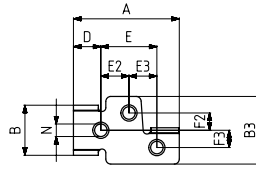

new

MODEL NO	PASLANMAZ (STAINLESS)	F1 (N)	F3 (N)	STROK (DIŞ BOYU) (STROKE) (thread length)	AĞIRLIK (WEIGHT) (gr)
361 - 1	S361 -	1000	1200	23	55
361 - 2	S361 -	1500	1725	50	100
361 - 2 - K	S361 -	1500	1725	50	100
361 - 3 - K	S361 -	2000	2500	40	240
361 - 3	S361 -	2000	2500	40	250

F1 : BASKI KUVVETİ (EXERTING FORCE) , F3 : TUTMA KAPASİTESİ (HOLDING CAPACITY)

MODEL NO : 361-1

MODEL NO : 361-2 / 361-2-K

MODEL NO : 361-3 / 361-3-K

Ayak Tipi: Yatay Tabanlı
Body Mounting Base: Horizontal

MODEL NO	A	B	B2	B3	C Min	C Max	D	E ~	E2 ~	E3 ~	F ~	F2 ~	F3 ~	F4 ~	G	H	H2	J	L Min	L Max	M	N
361 - 1	42,5	20	16,5	27	22	31,5	11	22,5	11,3	11,2	14	6,9	6,9	-	10,5	16,5	57,5	20	M5	83	93,5	Ø 5
361 - 2	45	26	21	-	25	60	13,75	17,5	-	-	17	-	-	-	12	19,5	78	28,5	M6	110	145	Ø 6
361 - 2 - K	45	26	21	-	25	60	13,75	17,5	-	-	17	-	-	-	12	19,5	78	28,5	M6	110	145	Ø 6
361 - 3 - K	68,5	37	31,5	60	51	66,5	13	44,5	22	22,5	-	17,5	17,75	20	15	28	112	40	M8	167	182	Ø 6
361 - 3	68,5	37	31,5	60	51	66,5	13	44,5	22	22,5	22	17,5	17,75	20	15	28	124	40	M8	179	194	Ø 6