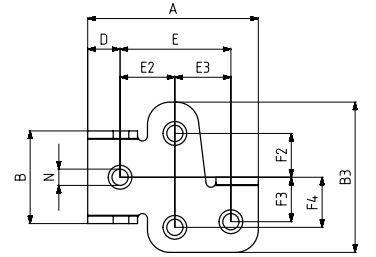

new

MODEL NO	PASLANMAZ (STAINLESS)	F1 (N)	F3 (N)	STROK (DIŞ BOYU) (STROKE) (thread length)	AĞIRLIK (WEIGHT) (gr)
361 - 1	S361 -	1000	1200	23	55
361 - 2	S361 -	1500	1725	50	100
361 - 2 - K	S361 -	1500	1725	50	100
361 - 3 - K	S361 -	2000	2500	40	240
361 - 3	S361 -	2000	2500	40	250

F1 : BASKI KUVVETİ (EXERTING FORCE) , F3 : TUTMA KAPASİTESİ (HOLDING CAPACITY)

MODEL NO : 361-1

MODEL NO : 361-2 / 361-2-K

MODEL NO : 361-3 / 361-3-K

Ayak Tipi: Yatay Tabanlı
Body Mounting Base: Horizontal

MODEL NO	A	B	B2	B3	C Min	C Max	D	E ~	E2 ~	E3 ~	F ~	F2 ~	F3 ~	F4 ~	G	H	H2	J	L Min	L Max	M	N
361 - 1	42,5	20	16,5	27	22	31,5	11	22,5	11,3	11,2	14	6,9	6,9	-	10,5	16,5	57,5	20	M5	83	93,5	Ø 5
361 - 2	45	26	21	-	25	60	13,75	17,5	-	-	17	-	-	-	12	19,5	78	28,5	M6	110	145	Ø 6
361 - 2 - K	45	26	21	-	25	60	13,75	17,5	-	-	17	-	-	-	12	19,5	78	28,5	M6	110	145	Ø 6
361 - 3 - K	68,5	37	31,5	60	51	66,5	13	44,5	22	22,5	-	17,5	17,75	20	15	28	112	40	M8	167	182	Ø 6
361 - 3	68,5	37	31,5	60	51	66,5	13	44,5	22	22,5	22	17,5	17,75	20	15	28	124	40	M8	179	194	Ø 6